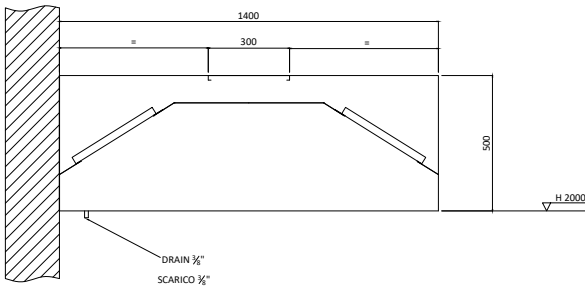

Zepředu

cod. 640270

Boční