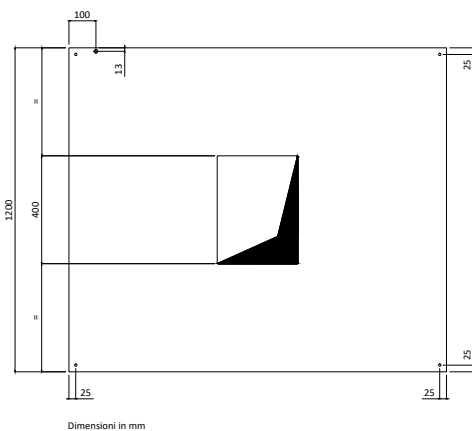

Hlavní informace

Vnější rozměry, Šířka	1200 mm
Vnější rozměry, Hloubka	1400 mm
Vnější rozměry, Výška	500 mm
Netto váha:	56 kg

Požadavky na odtah

Odtah vzduchu:	
640270 (VAP1214)	1800 mc/h

Digestoře
 Digestoř s dvojitými filtry, nástěnná 1200X1400mm